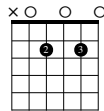

12 Bar Blues (Guitar)

Calum Wood

E7

1

4/4

TAB

s s

s

s

TAB

B7

9

A7

TAB

E7

x4