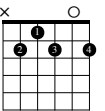

12 Bar Blues (Guitar)

Calum Wood

E7

1

4/4

TAB

s s

s

s

TAB

A7

5

TAB

s s

E7

s

s

TAB

B7

9

A7

TAB

E7

x4

s

s

TAB