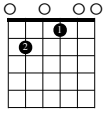

12 Bar Blues (Guitar)

Calum Wood

E7

1

4/4

TAB

s s

s